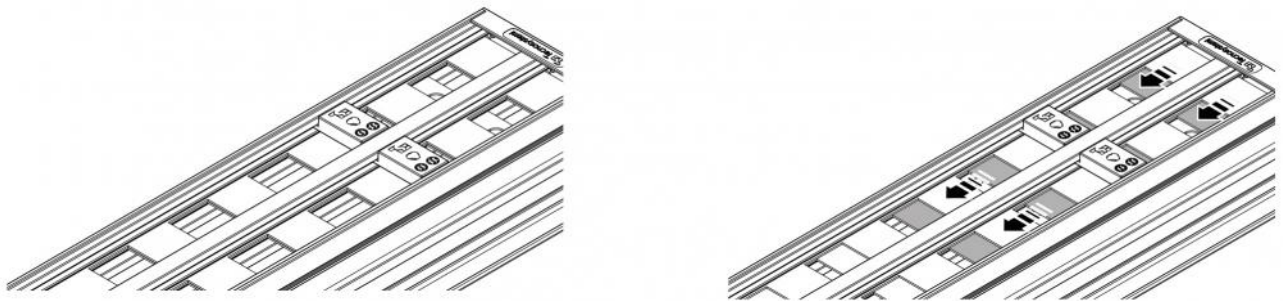

REGOLAZIONE SERRANDA

Regolare la serranda con un cacciavite da sotto il diffusore montato.